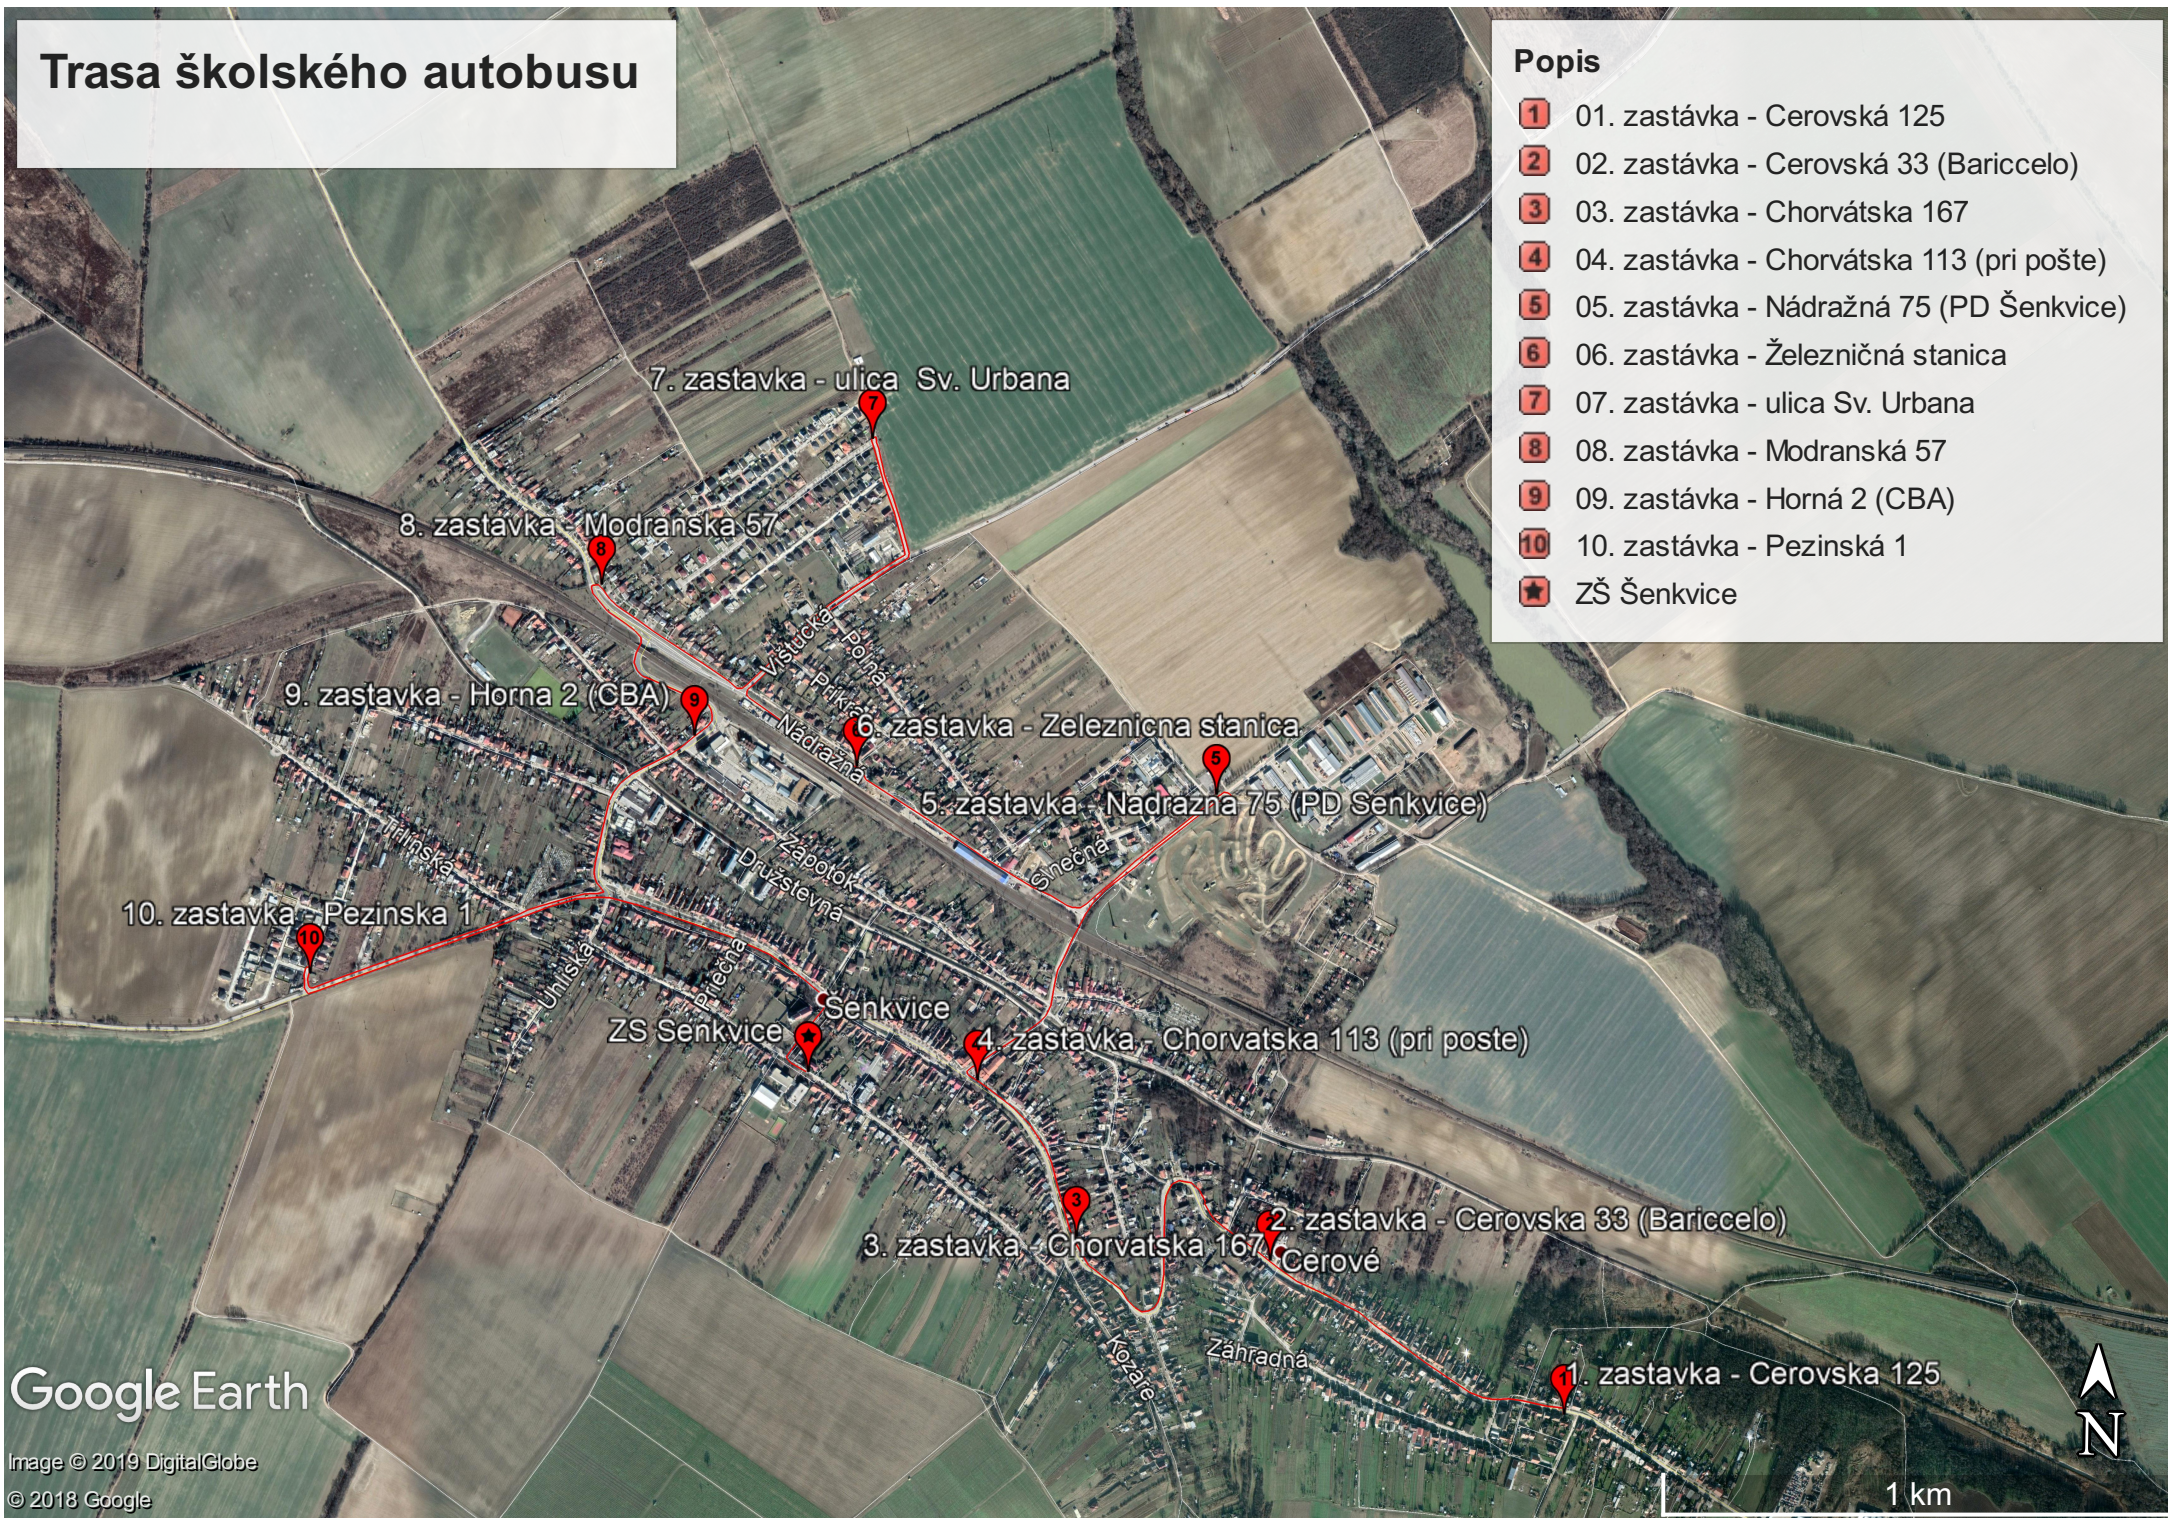

Trasa školského autobusu

Popis

- 1 01. zastávka - Cerovská 125
- 2 02. zastávka - Cerovská 33 (Bariccelo)
- 3 03. zastávka - Chorvátska 167
- 4 04. zastávka - Chorvátska 113 (pri pošte)
- 5 05. zastávka - Nádražná 75 (PD Šenkvice)
- 6 06. zastávka - Železničná stanica
- 7 07. zastávka - ulica Sv. Urbana
- 8 08. zastávka - Modranská 57
- 9 09. zastávka - Horna 2 (CBA)
- 10 10. zastávka - Pezinská 1
- ★ ZŠ Šenkvice

Google Earth

Image © 2019 DigitalGlobe
© 2018 Google

1 km