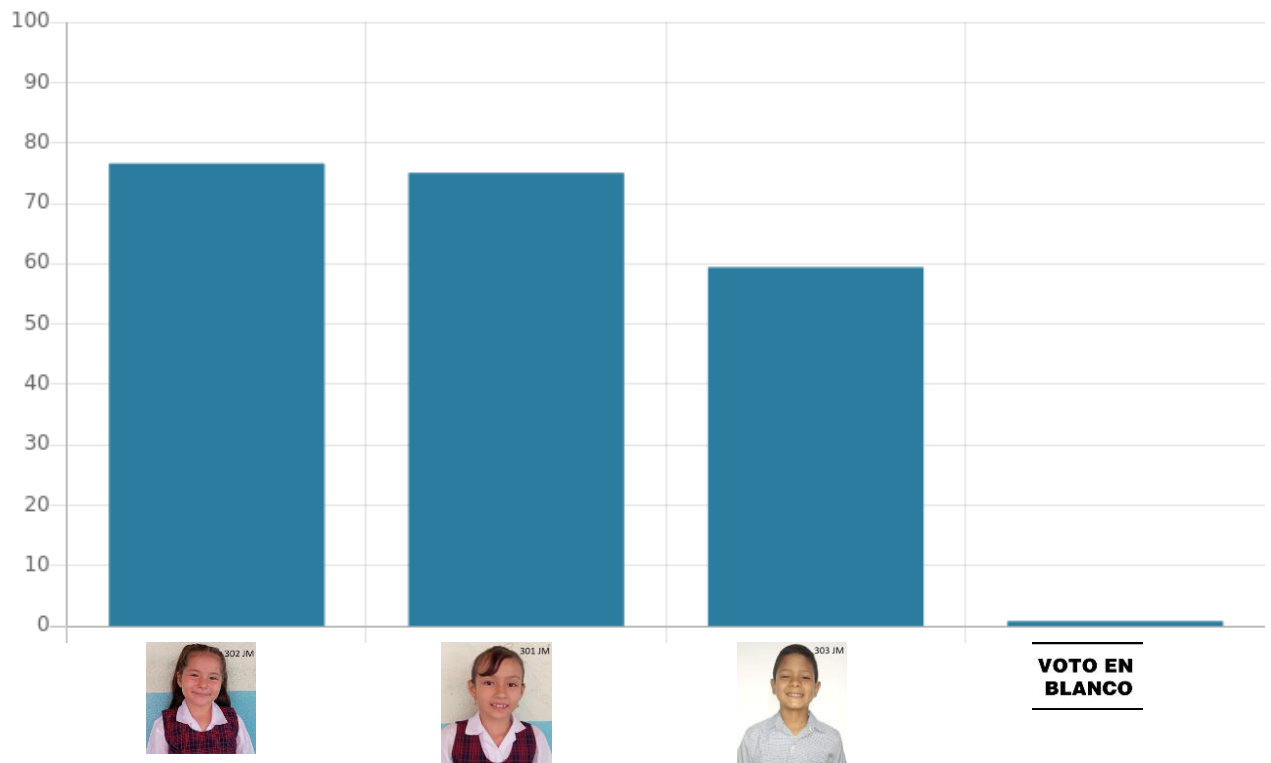

Vocero para Preescolar, 1°, 2° y 3° JM

Puesto	Candidato	Votos	Porcentaje
1	Azul Valeria Antolinez Martinez Grado 3-02 JM	98	36.16 %
2	Sharith Viviana Gómez Alarcón Grado 3-01 JM	96	35.42 %
3	JUAN JOSÉ PRADA DELGADO 3-03 JM	76	28.04 %
4	Voto en Blanco	1	0.37 %