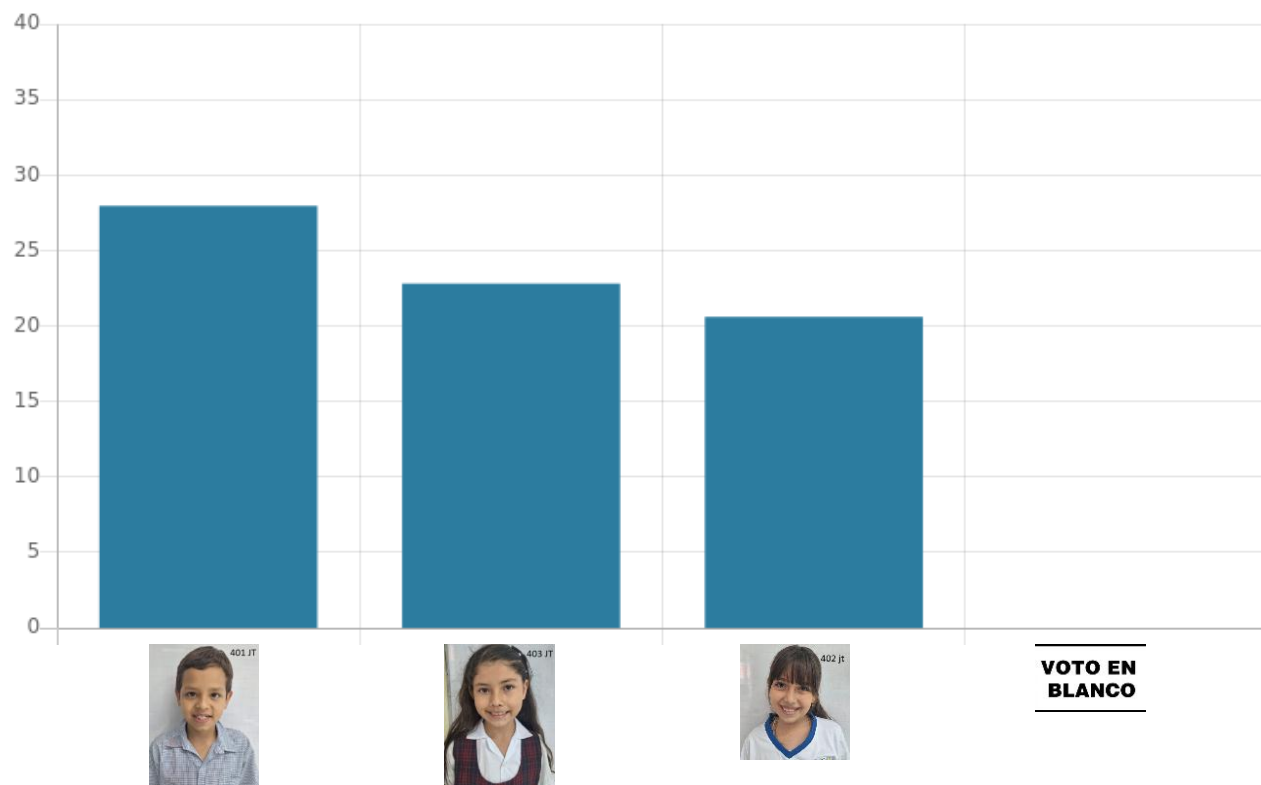

Vocero para 4° JT

Puesto	Candidato	Votos	Porcentaje
1	RINCÓN JUAN DIEGO 4-01 JT	38	39.18 %
2	MARYAN SALOME LIPEZ RUEDA - 403 JT	31	31.96 %
3	SOLER VERGEL MAYE ISABELA 4-02 JT	28	28.87 %
4	Voto en Blanco	0	0 %