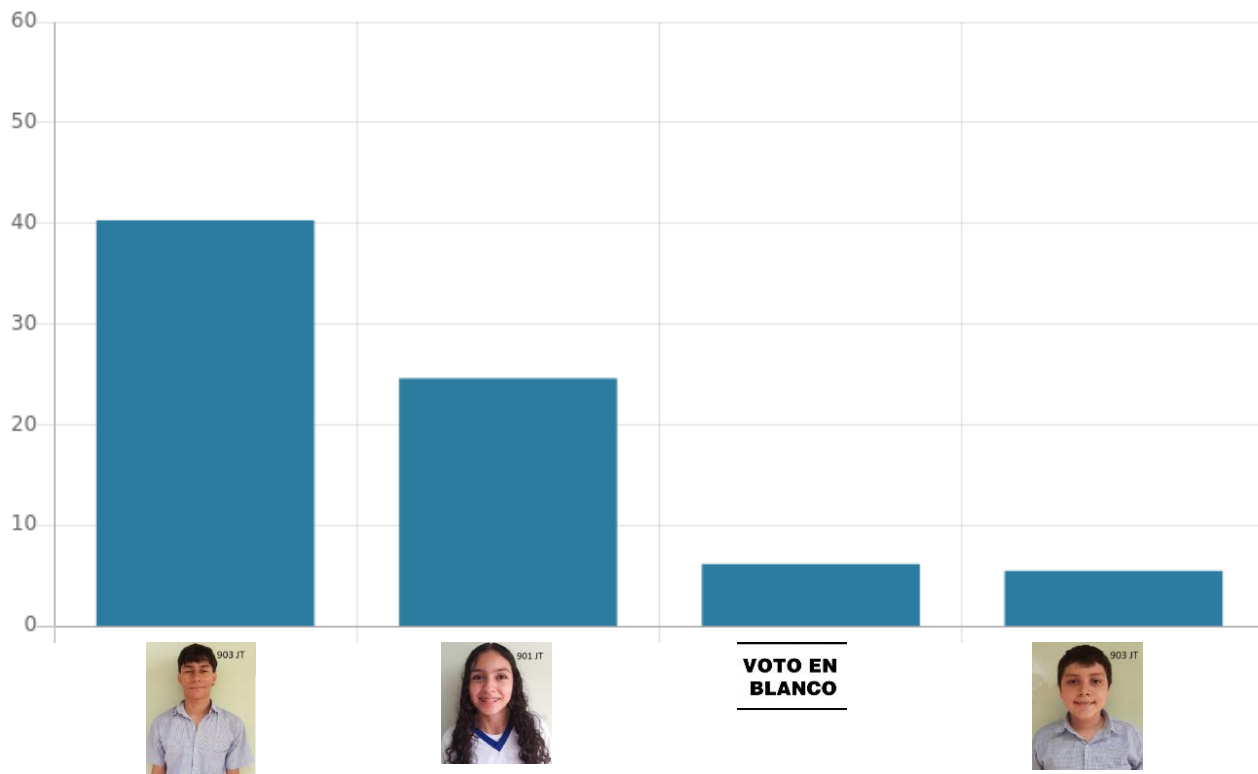

Vocero para 9° JT

Puesto	Candidato	Votos	Porcentaje
1	Jan Pablo Morales Rodriguez 9 03 JT	59	52.68 %
2	Sara Isabella Monroy Sanabria 9 01 JT	36	32.14 %
3	Voto en Blanco	9	8.04 %
4	Luis Santiago Urrea Archila 9 02 JT	8	7.14 %