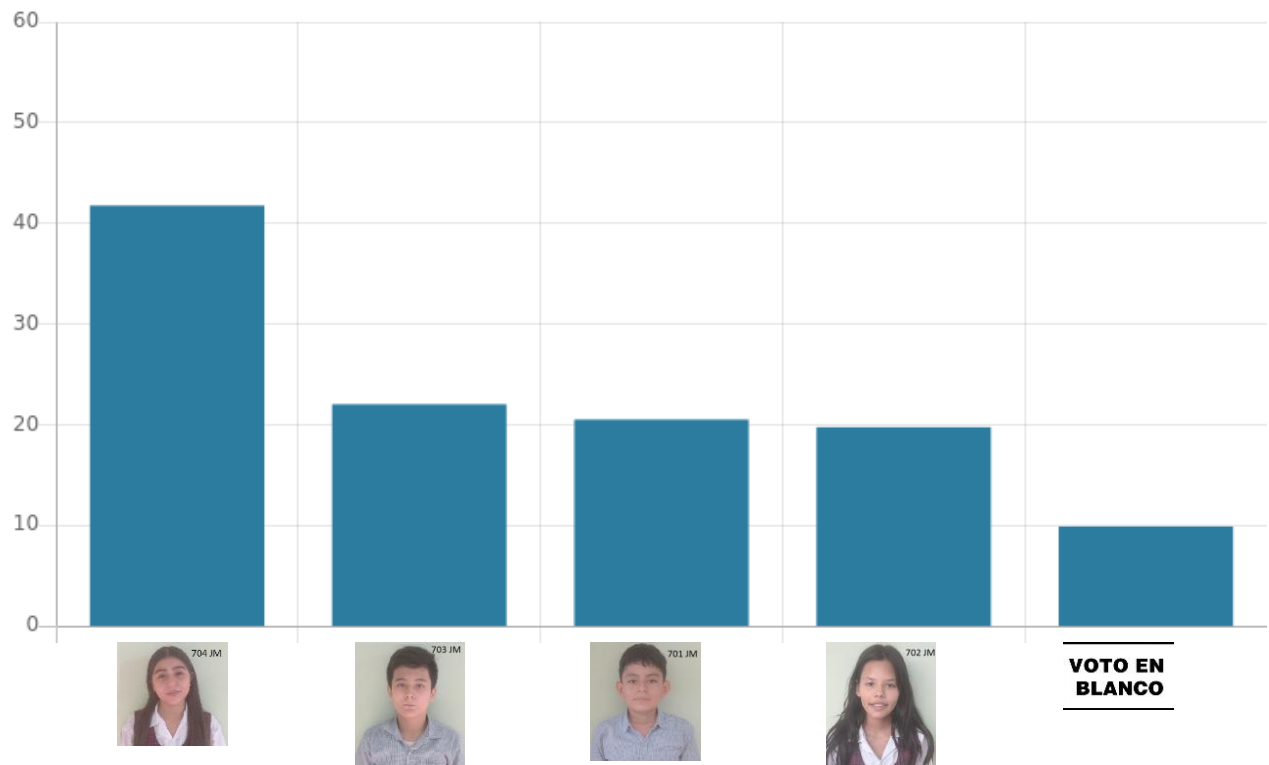

Vocero para 5° JM

Puesto	Candidato	Votos	Porcentaje
1	Samara Rodriguez Hernandez 5-03 JM	52	45.61 %
2	Thomas Santiago Vargas Esparza 5-02 JM	38	33.33 %
3	Ashlyn Stefany Jaimes Gualdrón 5-01 JM	19	16.67 %
4	Voto en Blanco	5	4.39 %

Vocero para 6° JM

Puesto	Candidato	Votos	Porcentaje
1	Nikol Tatiana Montañez Cristancho 602 JM	43	27.74 %
2	Salome Rueda Burgos 603 JM	39	25.16 %
3	KaneSantiago Medina Diaz 601 JM	34	21.94 %
4	Stefany Lorena Lucena Ortiz 604 JM	28	18.06 %
5	Voto en Blanco	11	7.1 %

Vocero para 7° JM

Puesto	Candidato	Votos	Porcentaje
1	Paula Alejandra Roa Cristancho 704 JM	55	36.67 %
2	Kevin Sneyder Osma Gómez 703 JM	29	19.33 %
3	Samuel Alejandro Pinzón Vera 701 JM	27	18 %
4	Isabella Gómez Jerez 702 JM	26	17.33 %
5	Voto en Blanco	13	8.67 %