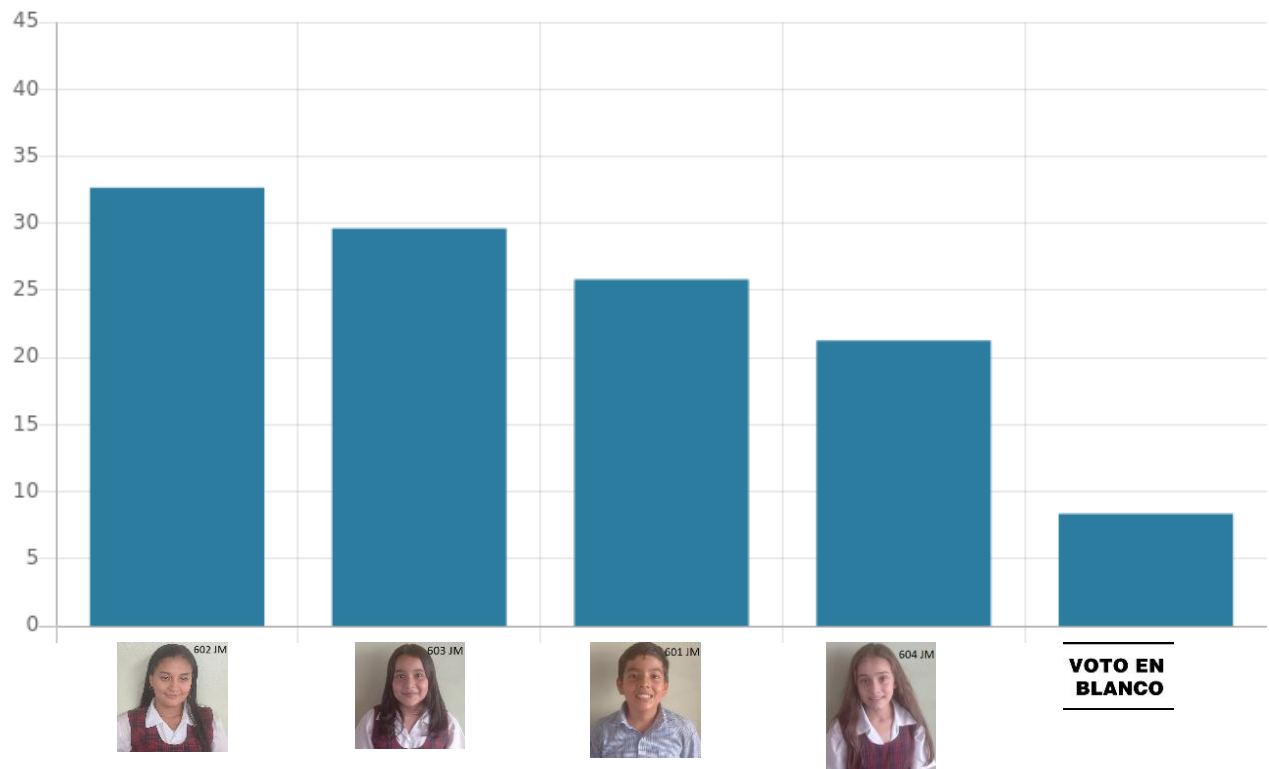

Vocero para 6° JM

Puesto	Candidato	Votos	Porcentaje
1	Nikol Tatiana Montañez Cristancho 602 JM	43	27.74 %
2	Salome Rueda Burgos 603 JM	39	25.16 %
3	KaneSantiago Medina Diaz 601 JM	34	21.94 %
4	Stefany Lorena Lucena Ortiz 604 JM	28	18.06 %
5	Voto en Blanco	11	7.1 %