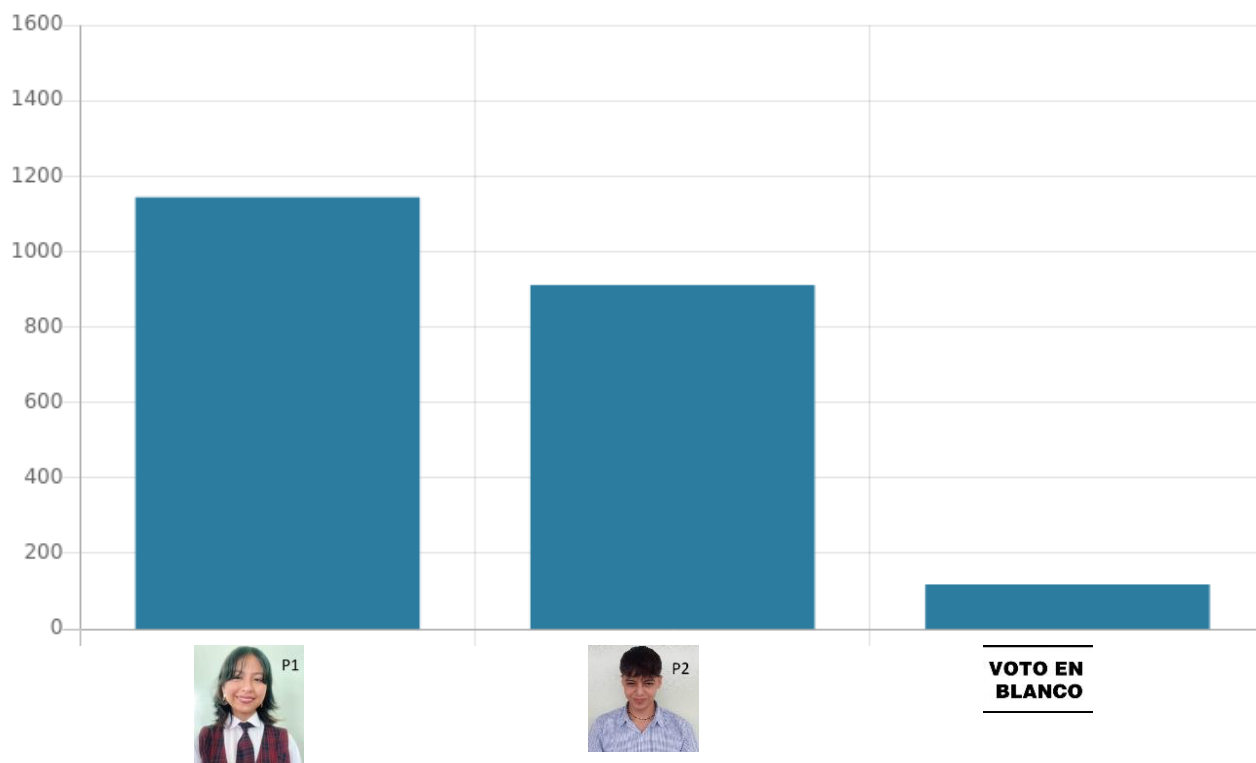

Resultados de jornada

Voto para Personero(a)

Puesto	Candidato	Votos	Porcentaje
1	Dania Ximena Grimaldos Vega	1426	52.64 %
2	Andres Steven Delgado Almeida	1136	41.93 %
3	Voto en Blanco	147	5.43 %

Voto para Contralor

Puesto	Candidato	Votos	Porcentaje
1	Miguel Ángel Picón Lozano	1409	52.01 %
2	Luis David Sanchez Castro	1044	38.54 %
3	Voto en Blanco	256	9.45 %

Vocero para Preescolar, 1°, 2° y 3° JM

Puesto	Candidato	Votos	Porcentaje
1	Azul Valeria Antolinez Martinez Grado 3-02 JM	98	36.16 %
2	Sharith Viviana Gómez Alarcón Grado 3-01 JM	96	35.42 %
3	JUAN JOSÉ PRADA DELGADO 3-03 JM	76	28.04 %
4	Voto en Blanco	1	0.37 %