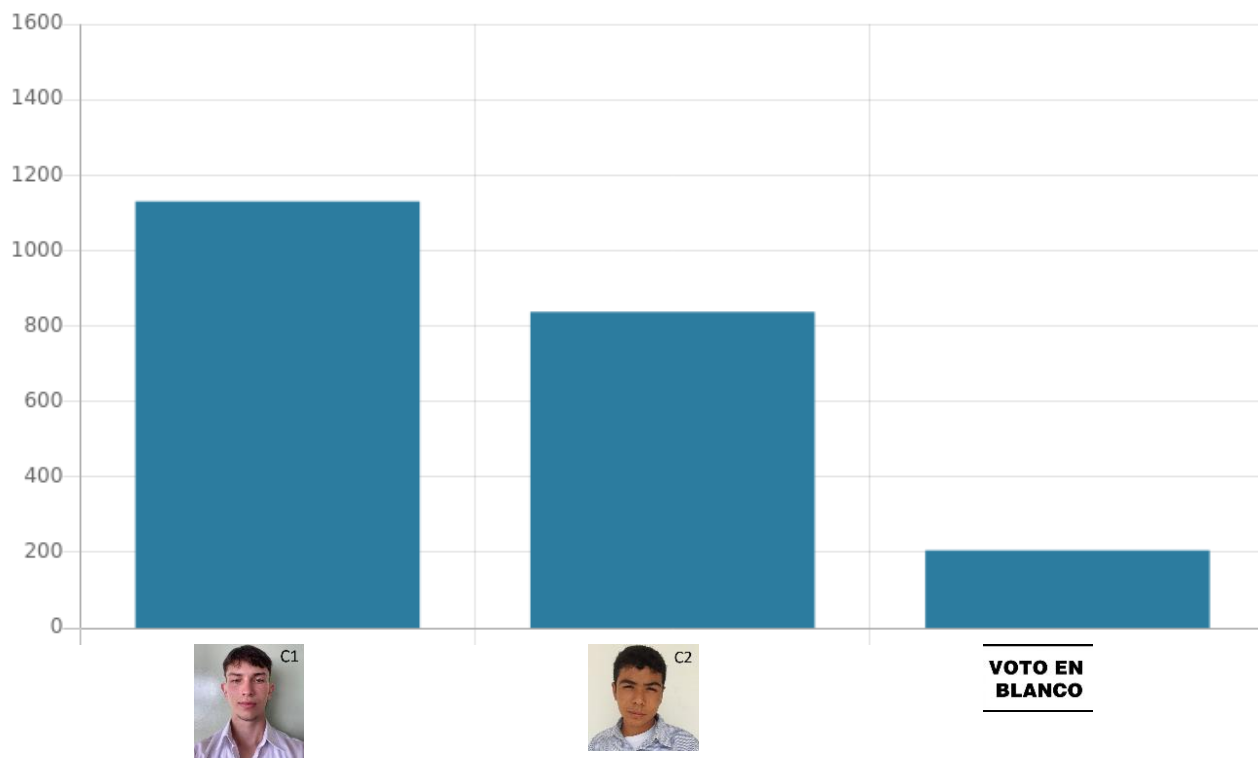

Resultados de jornada

Voto para Personero(a)

Puesto	Candidato	Votos	Porcentaje
1	Dania Ximena Grimaldos Vega	1426	52.64 %
2	Andres Steven Delgado Almeida	1136	41.93 %
3	Voto en Blanco	147	5.43 %

Voto para Contralor

Puesto	Candidato	Votos	Porcentaje
1	Miguel Ángel Picón Lozano	1409	52.01 %
2	Luis David Sanchez Castro	1044	38.54 %
3	Voto en Blanco	256	9.45 %

Vocero para Preescolar, 1°, 2° y 3° JM

Puesto	Candidato	Votos	Porcentaje
1	Azul Valeria Antolinez Martinez Grado 3-02 JM	98	36.16 %
2	Sharith Viviana Gómez Alarcón Grado 3-01 JM	96	35.42 %
3	JUAN JOSÉ PRADA DELGADO 3-03 JM	76	28.04 %
4	Voto en Blanco	1	0.37 %