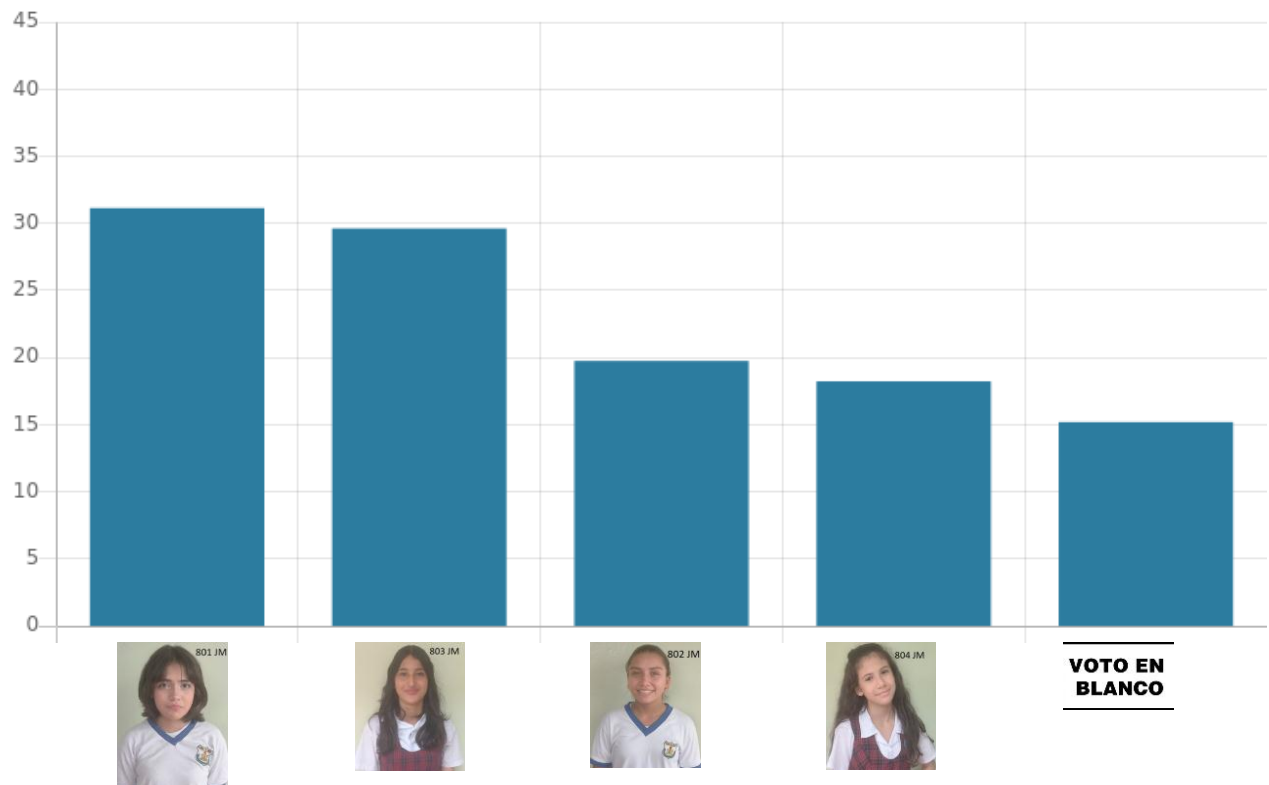

Vocero para 8° JM

Puesto	Candidato	Votos	Porcentaje
1	Ashly Verónica Gonzales Ferrer 801 JM	41	27.33 %
2	Lesly Mariana Flórez Torres 803 JM	39	26 %
3	Alisson Gabriela Sánchez Pabón 802 JM	26	17.33 %
4	Saraí Valeria Villamizar Pico 804 JM	24	16 %
5	Voto en Blanco	20	13.33 %