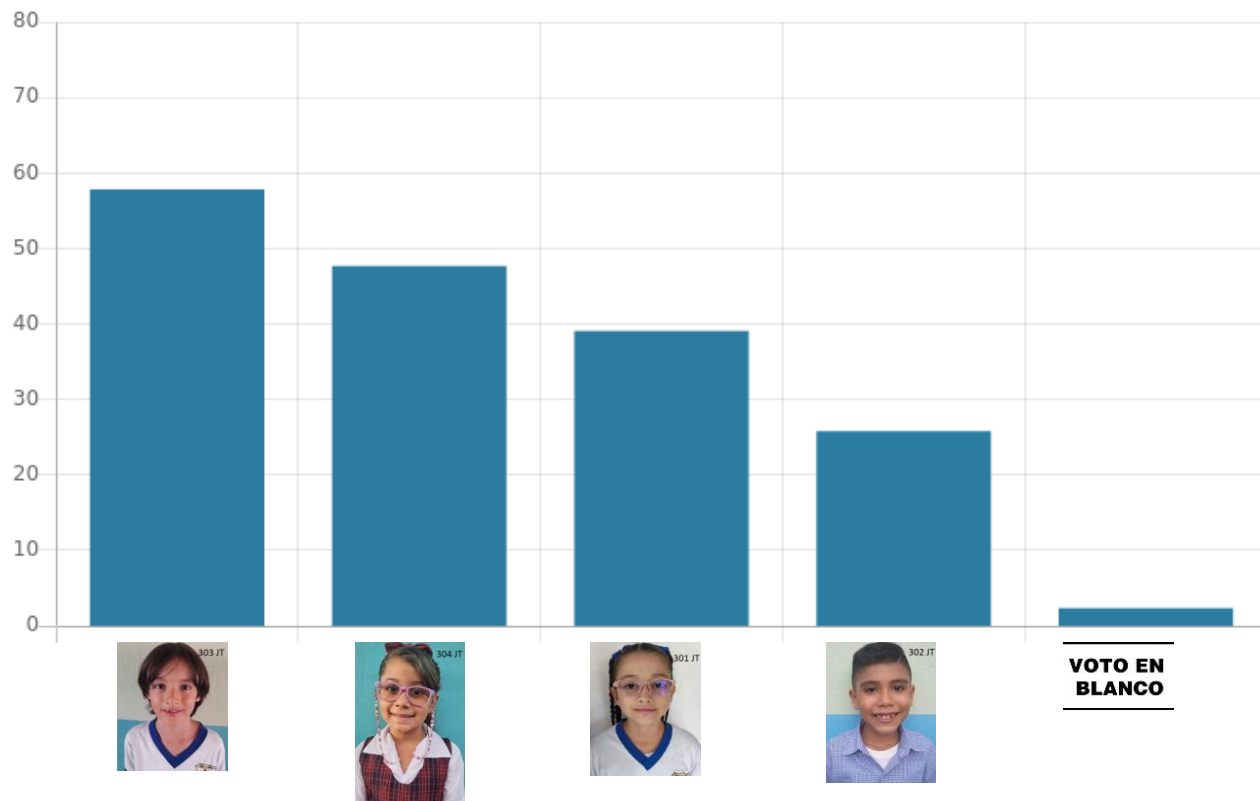

Vocero para Preescolar, 1°, 2° y 3° JT

Puesto	Candidato	Votos	Porcentaje
1	ANGEL GABRIEL RAMIREZ CARVAJAL 303 JT	74	33.48 %
2	ALBIZMAR VIVIANA DURAN NARVAEZ 304 JT	61	27.6 %
3	GEILEN SOFÍA LÓPEZ RODRIGUEZ 301 JT	50	22.62 %
4	DYLAN MATÍAS SEQUEDA GÓMEZ 302 JT	33	14.93 %
5	Voto en Blanco	3	1.36 %