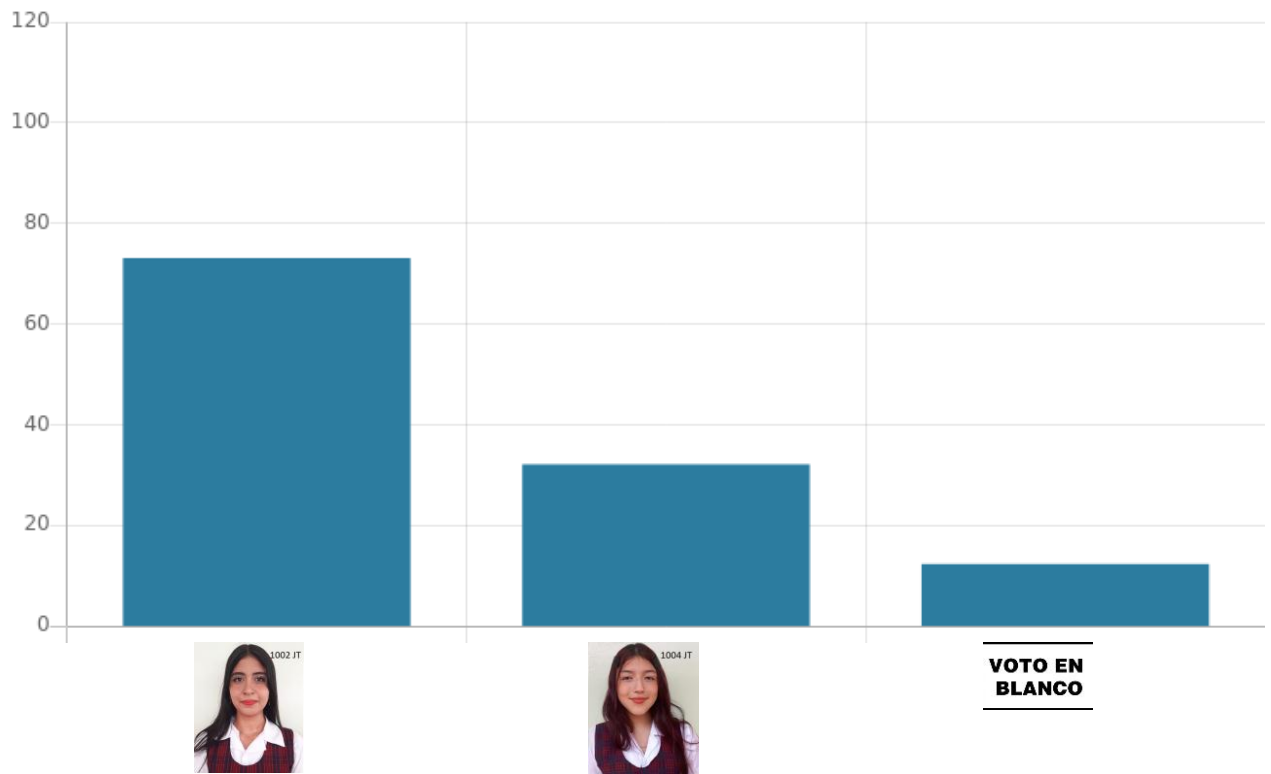

Vocero para 7° JT

Puesto	Candidato	Votos	Porcentaje
1	Duvan Leonardo Bautista Mendoza 7 04 JT	45	30.2 %
2	José Alejandro Barragán Gamboa 7 02 JT	44	29.53 %
3	Helen Sofia Vera Caballero 7 01 JT	28	18.79 %
4	Slendy Julidtza Martinez Pereira 7 03 JT	22	14.77 %
5	Voto en Blanco	10	6.71 %

Vocero para 8° JT

Puesto	Candidato	Votos	Porcentaje
1	Gabriel Fernando Beltran Barrera 8 03 JT	61	40.94 %
2	Juan Sebastian Ariza Vallejo 8 02 JT	51	34.23 %
3	Lucía Vera Mantilla 8 01 JT	27	18.12 %
4	Voto en Blanco	10	6.71 %

Vocero para 9° JT

Puesto	Candidato	Votos	Porcentaje
1	Jan Pablo Morales Rodriguez 9 03 JT	59	52.68 %
2	Sara Isabella Monroy Sanabria 9 01 JT	36	32.14 %
3	Voto en Blanco	9	8.04 %
4	Luis Santiago Urrea Archila 9 02 JT	8	7.14 %

Vocero para 10° JT

Puesto	Candidato	Votos	Porcentaje
1	Paula Andrea Gomez Santamaria 10 02 JT	107	62.21 %
2	Danna Jineth Lizarazo Hernandez 10 04 JT	47	27.33 %
3	Voto en Blanco	18	10.47 %

Participantes

Puesto	Candidato	Votos	Porcentaje
1	Camilo Andres Tarazona Santos 11 02 JT	69	58.97 %
2	Nilson Santiago Mccormick Herrera 11 03 jt	29	24.79 %
3	Korint Valentina Aguilar Saavedra 11 01 JT	13	11.11 %
4	Voto en Blanco	6	5.13 %