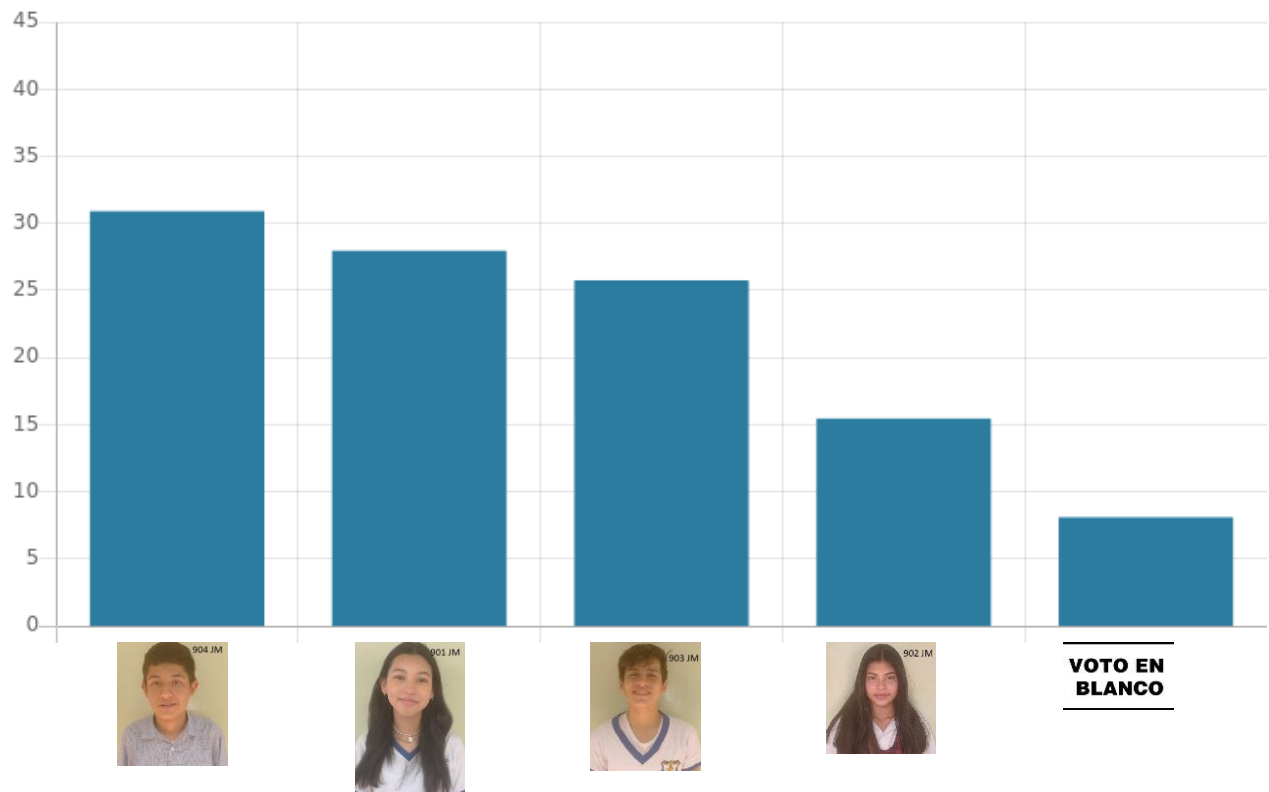

Vocero para 9° JM

Puesto	Candidato	Votos	Porcentaje
1	Juan Esteban Niño Cruz 904 JM	42	28.57 %
2	Sara Sofia Arias García 901 JM	38	25.85 %
3	Davis Santiago Quiroga Báez 903 JM	35	23.81 %
4	Ashly Ximena Diaz Barajas 902 JM	21	14.29 %
5	Voto en Blanco	11	7.48 %