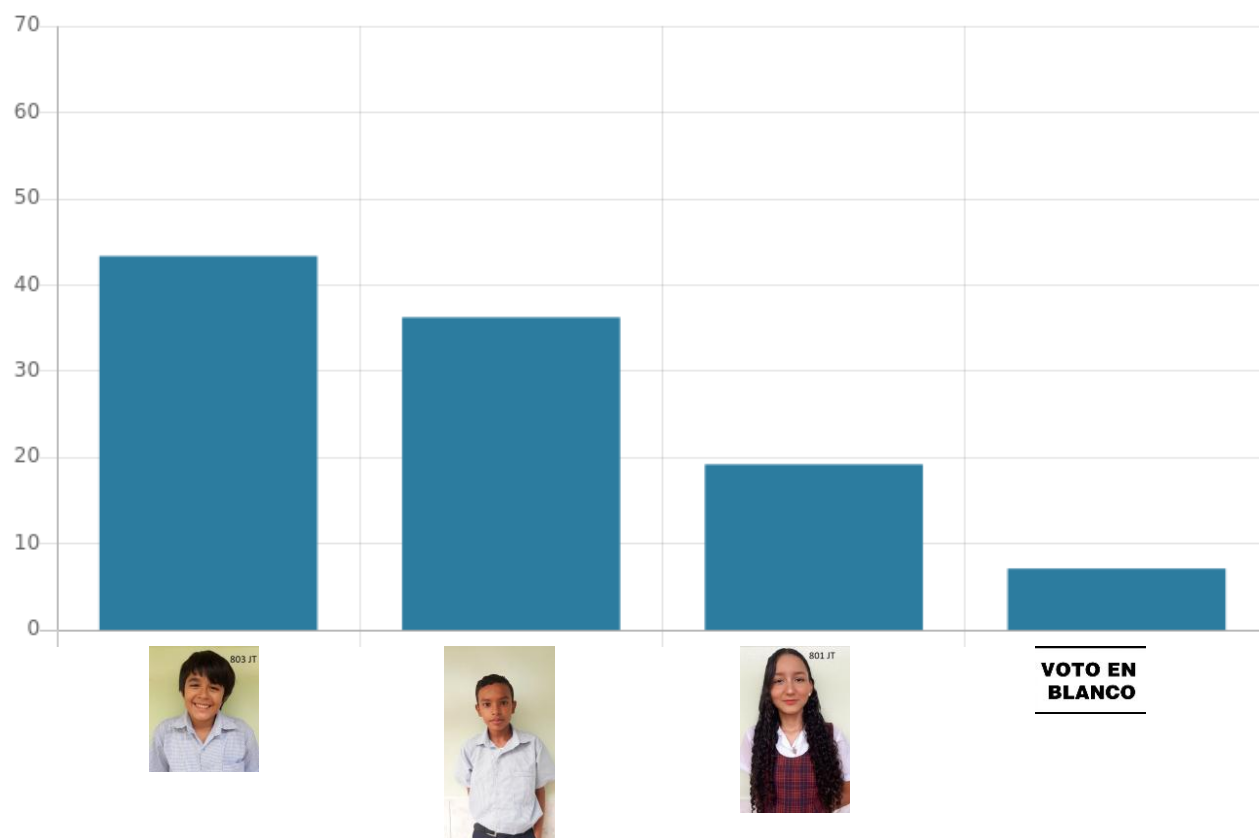

Vocero para 5° JT

Puesto	Candidato	Votos	Porcentaje
1	LIZCANO DELGADO IANN SEBASTIAN 502 JT	49	42.61 %
2	BARRIOS LOPEZ PAULA SOFIA 503 JT	38	33.04 %
3	RODRIGUEZ ORTIZ SARA SOFIA 501 JT	25	21.74 %
4	Voto en Blanco	3	2.61 %

Resultados de jornada

Voto para Vocero Grado Sexto JT

Puesto	Candidato	Votos	Porcentaje
1	Sebastián Ramirez León 605 JT	65	37.57 %
2	Emely Camila Florez Lizcano 6 02 JT	46	26.59 %
3	Lizeth Lorena Prada Gomez 603 JT	30	17.34 %
4	Valentina Alvarez Torres 6 04 JT	15	8.67 %
5	Voto Blanco	11	6.36 %
6	Isabella Palacio Quesada 6 01 JT	6	3.47 %

Vocero para 7° JT

Puesto	Candidato	Votos	Porcentaje
1	Duvan Leonardo Bautista Mendoza 7 04 JT	45	30.2 %
2	José Alejandro Barragán Gamboa 7 02 JT	44	29.53 %
3	Helen Sofia Vera Caballero 7 01 JT	28	18.79 %
4	Slendy Julidtza Martinez Pereira 7 03 JT	22	14.77 %
5	Voto en Blanco	10	6.71 %

Vocero para 8° JT

Puesto	Candidato	Votos	Porcentaje
1	Gabriel Fernando Beltran Barrera 8 03 JT	61	40.94 %
2	Juan Sebastian Ariza Vallejo 8 02 JT	51	34.23 %
3	Lucía Vera Mantilla 8 01 JT	27	18.12 %
4	Voto en Blanco	10	6.71 %