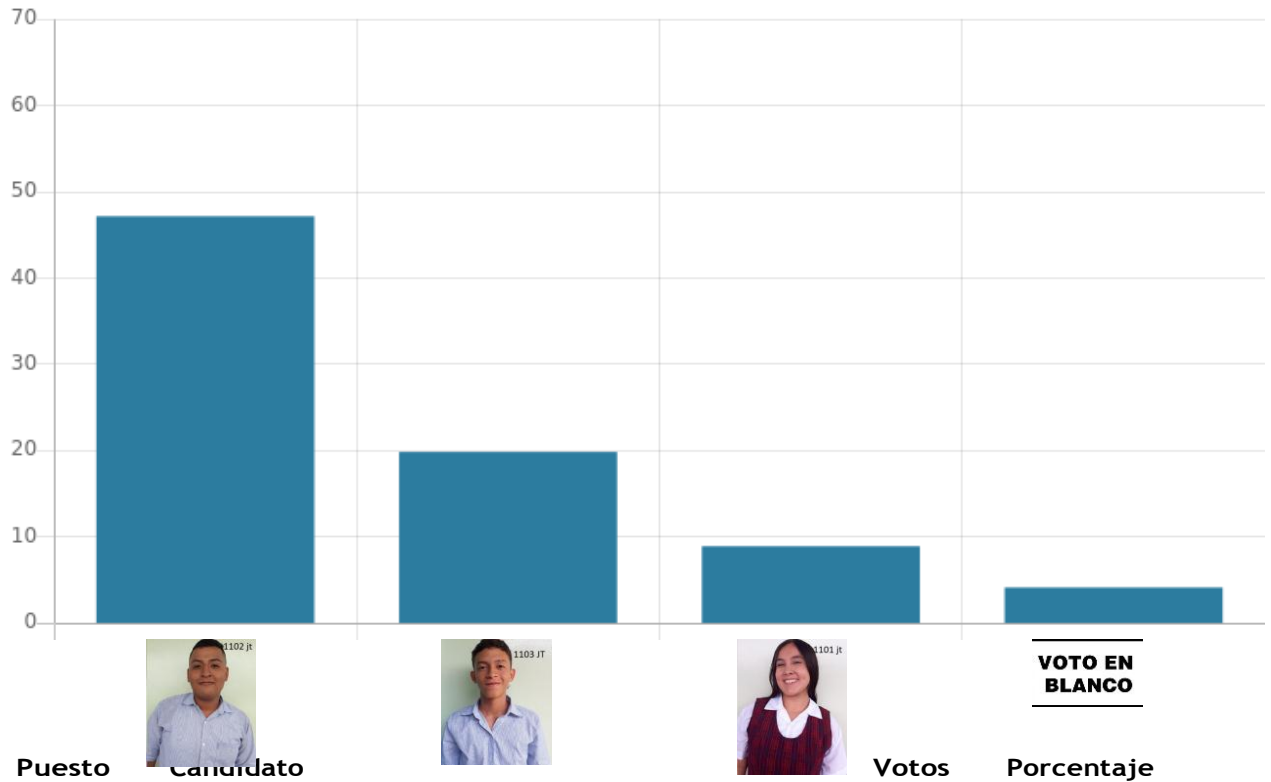

Vocero para 8° JT

Puesto	Candidato	Votos	Porcentaje
1	Gabriel Fernando Beltran Barrera 8 03 JT	61	40.94 %
2	Juan Sebastian Ariza Vallejo 8 02 JT	51	34.23 %
3	Lucía Vera Mantilla 8 01 JT	27	18.12 %
4	Voto en Blanco	10	6.71 %

Vocero para 9° JT

Puesto	Candidato	Votos	Porcentaje
1	Jan Pablo Morales Rodriguez 9 03 JT	59	52.68 %
2	Sara Isabella Monroy Sanabria 9 01 JT	36	32.14 %
3	Voto en Blanco	9	8.04 %
4	Luis Santiago Urrea Archila 9 02 JT	8	7.14 %

Vocero para 10° JT

Puesto	Candidato	Votos	Porcentaje
1	Paula Andrea Gomez Santamaria 10 02 JT	107	62.21 %
2	Danna Jineth Lizarazo Hernandez 10 04 JT	47	27.33 %
3	Voto en Blanco	18	10.47 %

Participantes

Puesto	Candidato	Votos	Porcentaje
1	Camilo Andres Tarazona Santos 11 02 JT	69	58.97 %
2	Nilson Santiago Mccormick Herrera 11 03 jt	29	24.79 %
3	Korint Valentina Aguilar Saavedra 11 01 JT	13	11.11 %
4	Voto en Blanco	6	5.13 %