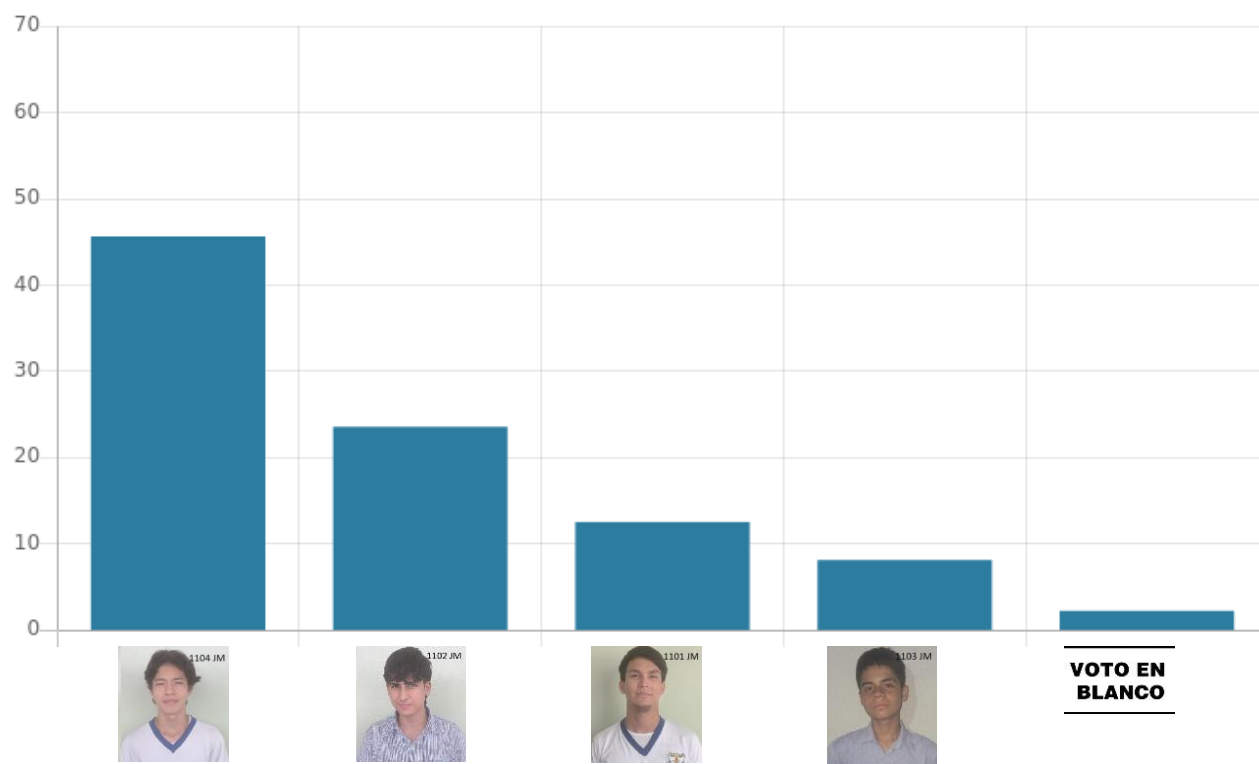

Vocero para 9° JM

Puesto	Candidato	Votos	Porcentaje
1	Juan Esteban Niño Cruz 904 JM	42	28.57 %
2	Sara Sofia Arias García 901 JM	38	25.85 %
3	Davis Santiago Quiroga Báez 903 JM	35	23.81 %
4	Ashly Ximena Diaz Barajas 902 JM	21	14.29 %
5	Voto en Blanco	11	7.48 %

Vocero para 10° JM

Puesto	Candidato	Votos	Porcentaje
1	Sara Sofia Hernández Barón 1001 JM	40	27.78 %
2	Angie Yulieth Galindo Mantilla 1004 JM	35	24.31 %
3	Keiner Capacho Sandoval 1003 JM	34	23.61 %
4	Voto en Blanco	18	12.5 %
5	Kevin Yesid García 1002 JM	17	11.81 %

Vocero para 11° JM

Puesto	Candidato	Votos	Porcentaje
1	Isaac Daniel Galvis Mendoza 1104 JM	62	49.6 %
2	Santiago Alexander Rueda Castañeda 1102 JM	32	25.6 %
3	Camilo Andrés Pérez Rincón 1101 JM	17	13.6 %
4	Heidelberth Mantilla Rojas 1103 JM	11	8.8 %
5	Voto en Blanco	3	2.4 %