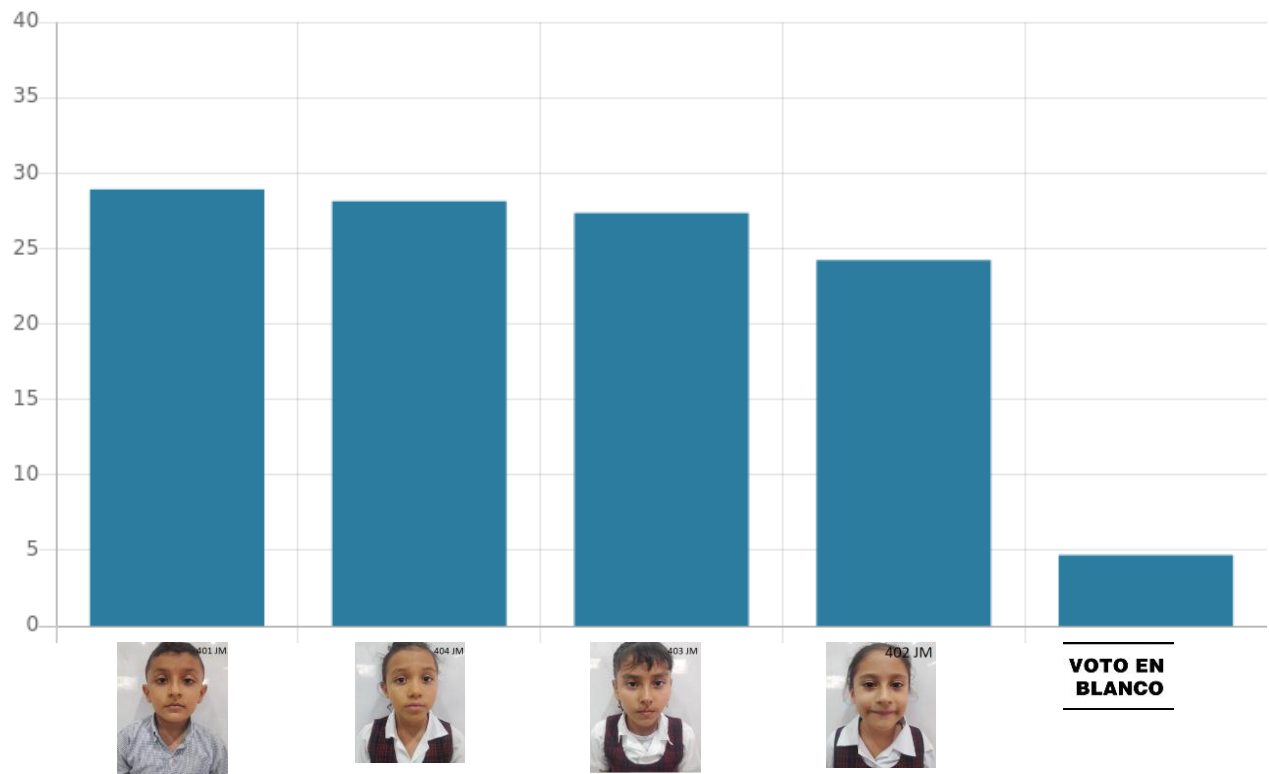

Vocero para 4° JM

Puesto	Candidato	Votos	Porcentaje
1	Daniel Santiago Ortiz Rodriguez 401 JM	37	25.52 %
2	Daniela Alejandra Rodriguez 404 JM	36	24.83 %
3	Sara Gabriela Tavares 403 JM	35	24.14 %
4	Renata Buitrago Perez 402 JM	31	21.38 %
5	Voto en Blanco	6	4.14 %