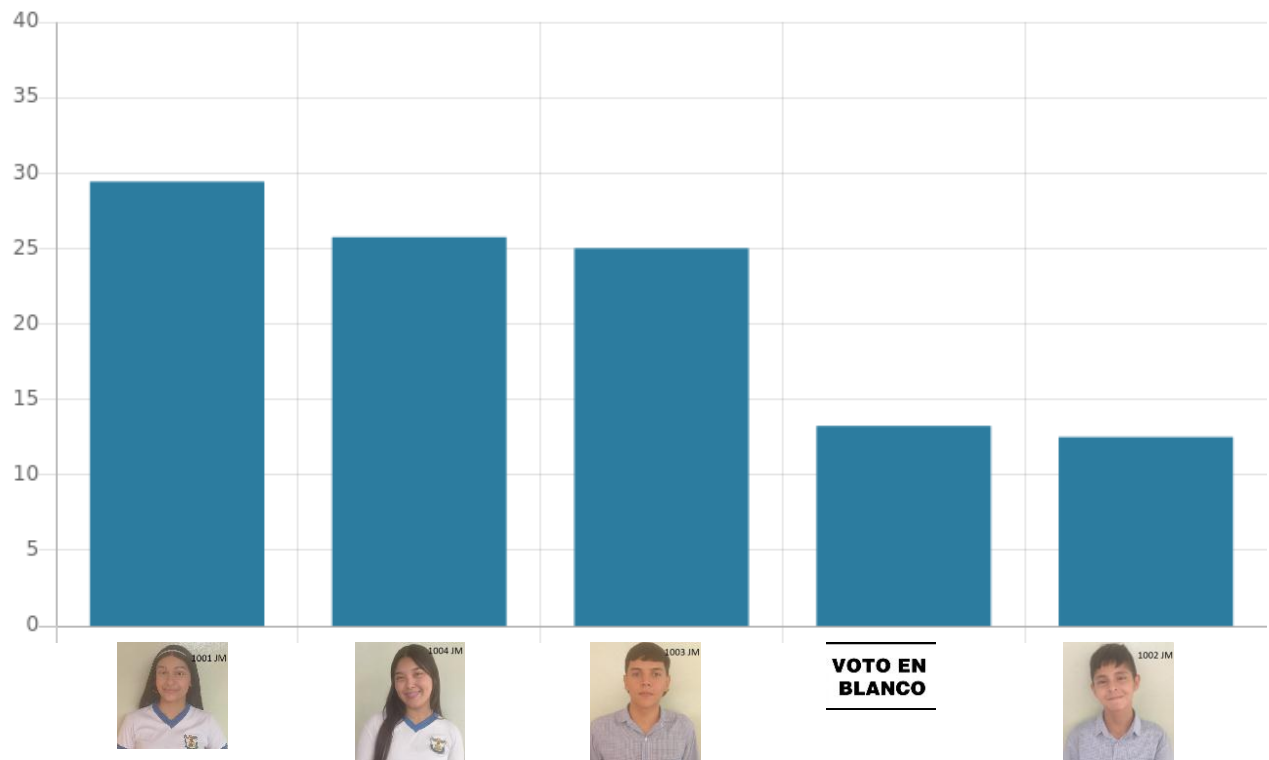

Vocero para 10° JM

Puesto	Candidato	Votos	Porcentaje
1	Sara Sofia Hernández Barón 1001 JM	40	27.78 %
2	Angie Yulieth Galindo Mantilla 1004 JM	35	24.31 %
3	Keiner Capacho Sandoval 1003 JM	34	23.61 %
4	Voto en Blanco	18	12.5 %
5	Kevin Yesid García 1002 JM	17	11.81 %