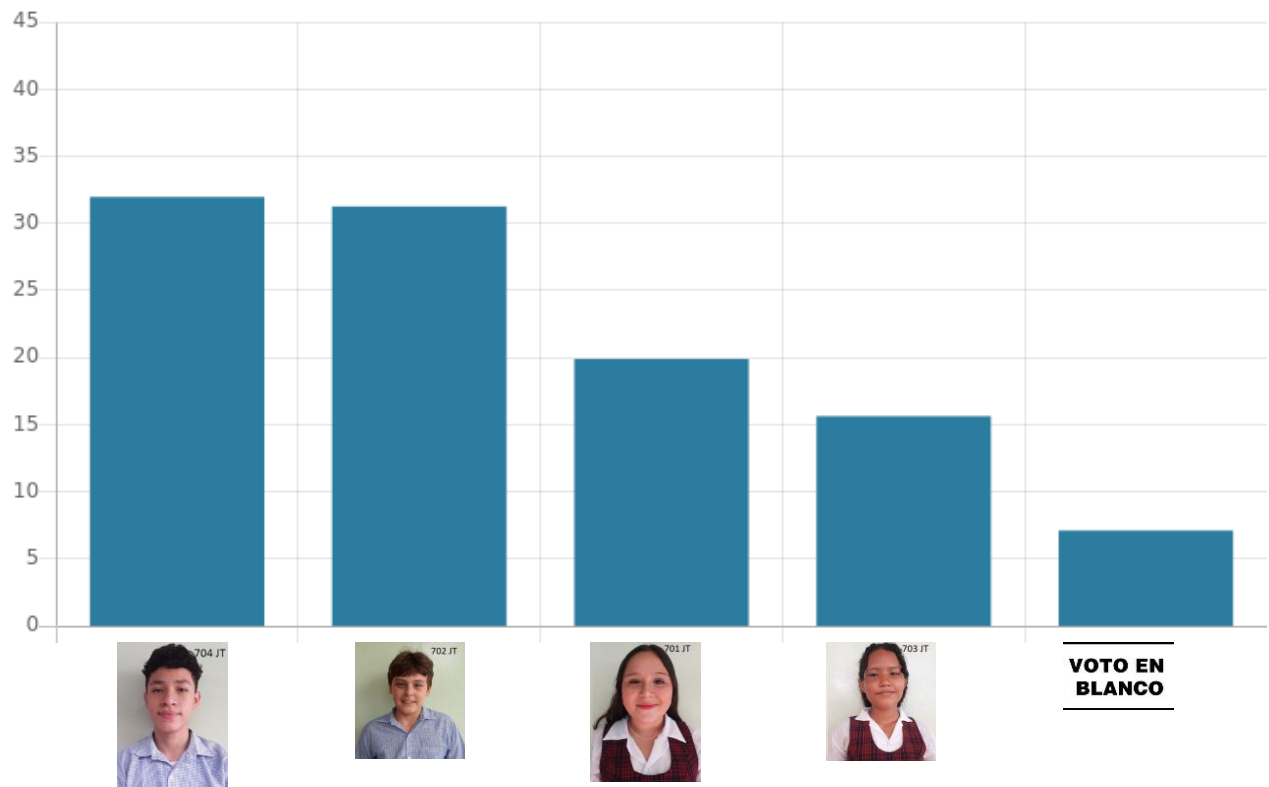

Vocero para 7° JT

Puesto	Candidato	Votos	Porcentaje
1	Duvan Leonardo Bautista Mendoza 7 04 JT	45	30.2 %
2	José Alejandro Barragán Gamboa 7 02 JT	44	29.53 %
3	Helen Sofia Vera Caballero 7 01 JT	28	18.79 %
4	Slendy Julidtza Martinez Pereira 7 03 JT	22	14.77 %
5	Voto en Blanco	10	6.71 %