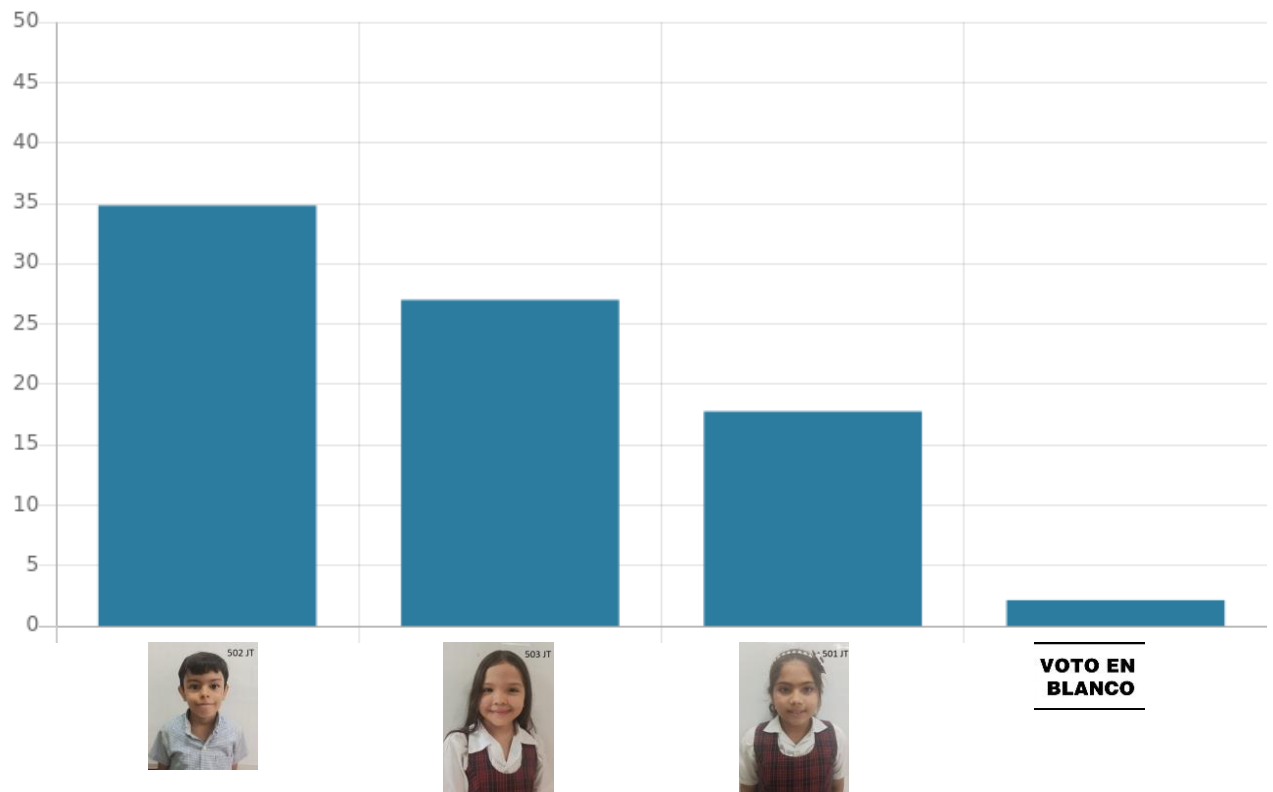

Vocero para 10° JM

Puesto	Candidato	Votos	Porcentaje
1	Sara Sofia Hernández Barón 1001 JM	40	27.78 %
2	Angie Yulieth Galindo Mantilla 1004 JM	35	24.31 %
3	Keiner Capacho Sandoval 1003 JM	34	23.61 %
4	Voto en Blanco	18	12.5 %
5	Kevin Yesid García 1002 JM	17	11.81 %

Vocero para 11° JM

Puesto	Candidato	Votos	Porcentaje
1	Isaac Daniel Galvis Mendoza 1104 JM	62	49.6 %
2	Santiago Alexander Rueda Castañeda 1102 JM	32	25.6 %
3	Camilo Andrés Pérez Rincón 1101 JM	17	13.6 %
4	Heidelberth Mantilla Rojas 1103 JM	11	8.8 %
5	Voto en Blanco	3	2.4 %

Vocero para 4° JT

Puesto	Candidato	Votos	Porcentaje
1	RINCÓN JUAN DIEGO 4-01 JT	38	39.18 %
2	MARYAN SALOME LIPEZ RUEDA - 403 JT	31	31.96 %
3	SOLER VERGEL MAYE ISABELA 4-02 JT	28	28.87 %
4	Voto en Blanco	0	0 %

Vocero para 5° JT

Puesto	Candidato	Votos	Porcentaje
1	LIZCANO DELGADO IANN SEBASTIAN 502 JT	49	42.61 %
2	BARRIOS LOPEZ PAULA SOFIA 503 JT	38	33.04 %
3	RODRIGUEZ ORTIZ SARA SOFIA 501 JT	25	21.74 %
4	Voto en Blanco	3	2.61 %