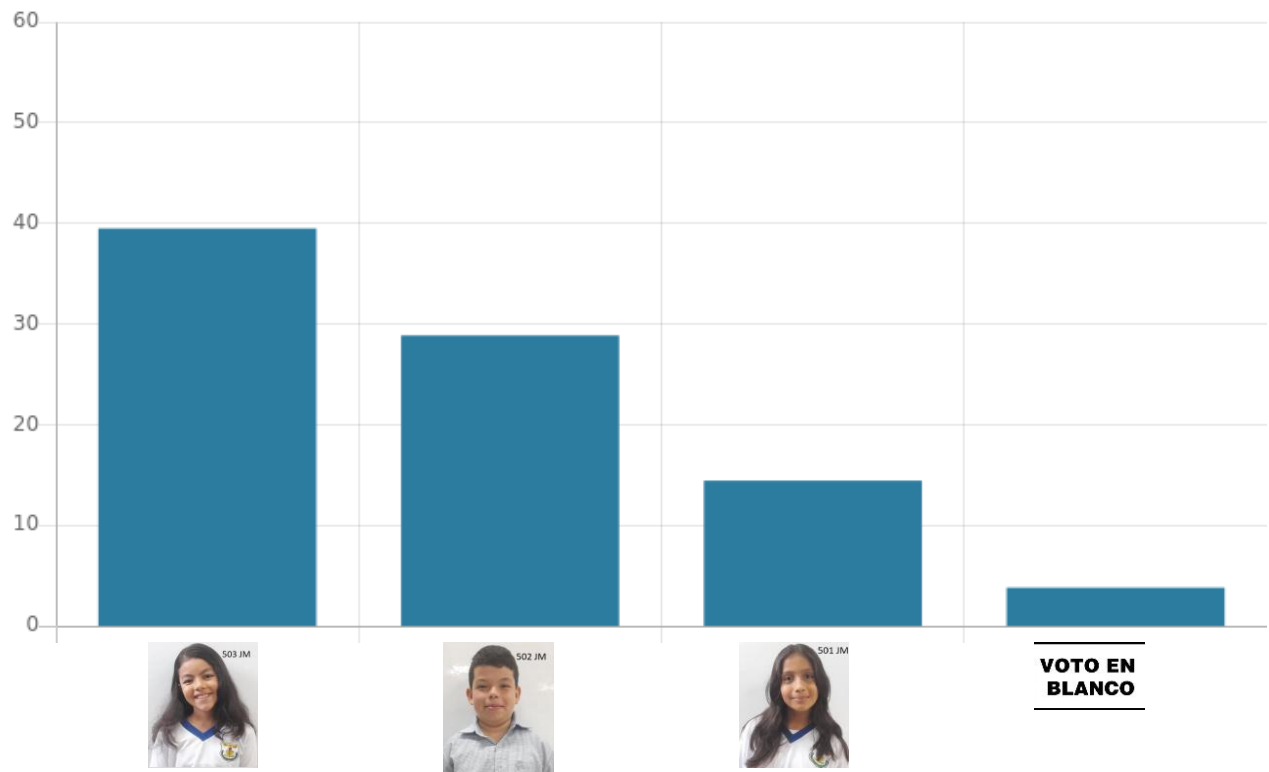

Vocero para 5° JM

Puesto	Candidato	Votos	Porcentaje
1	Samara Rodriguez Hernandez 5-03 JM	52	45.61 %
2	Thomas Santiago Vargas Esparza 5-02 JM	38	33.33 %
3	Ashlyn Stefany Jaimes Gualdrón 5-01 JM	19	16.67 %
4	Voto en Blanco	5	4.39 %